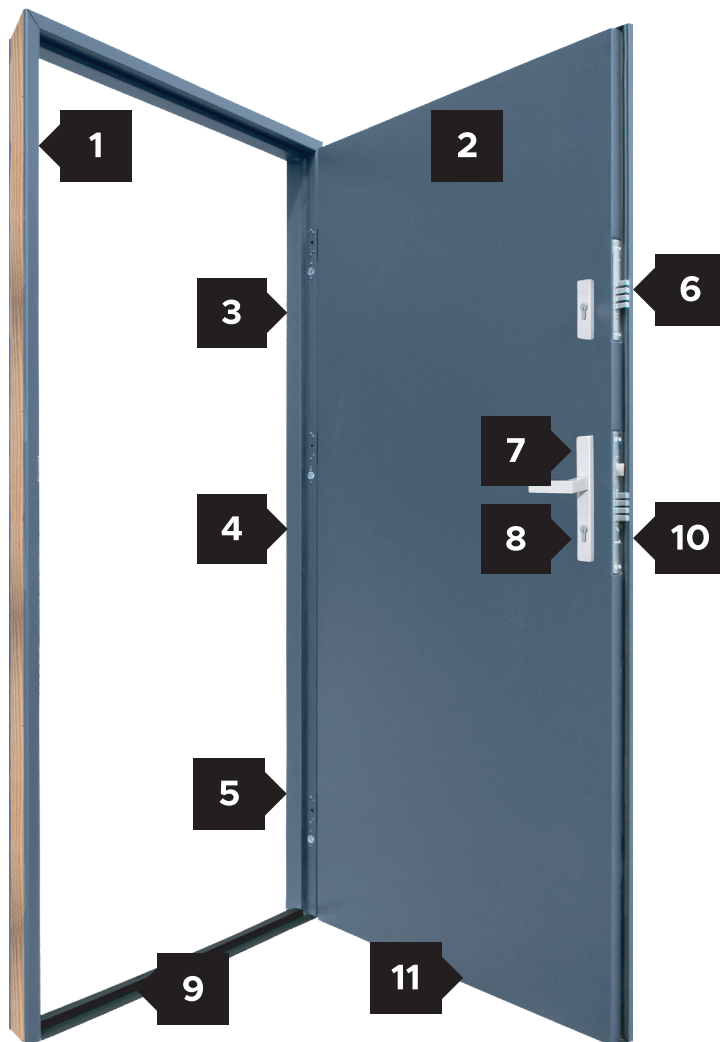

DRZWI ZEWNĘTRZNE

Basic

Z „CIEPŁĄ” OŚCIEŻNICĄ

Grubość skrzydła
drzwiowego

Drzwi spełniające
wymagania programu
„Czyste Powietrze”

Europejski standard
zgodności CE

1 „Ciepła” ościeżnica
drewniano-stalowa

2 Wypełnienie spienio-
nym polistyrenem EPS

3 Trzy zawiasy 3D re-
gulowane w trzech
płaszczyznach

4 Nasadki ozdobne
na zawiasy

5 3 bolce antywywa-
żeniowe

6 Zamek dodatkowy
górny - 4 rygłowy

7 Zamek główny -
4 rygłowy

8 Wkładki w systemie
jednego klucza
(3 klucze w zestawie)